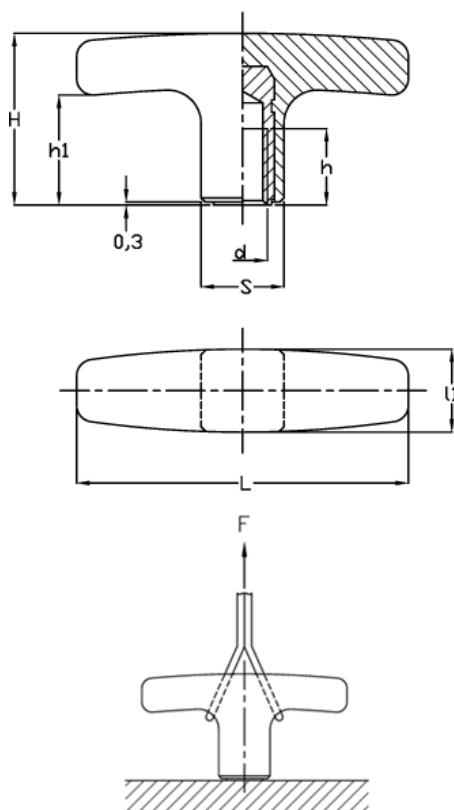

Varenummer: 2304032456
Beskrivelse: E+G T-greb m/boring
L.652/80 B-M8, sort

Mål

d 6H = M8
F (N) = 7000
h = 25
H = 41
h1 = 26.0
L = 80
l1 = 20
S = 20x20